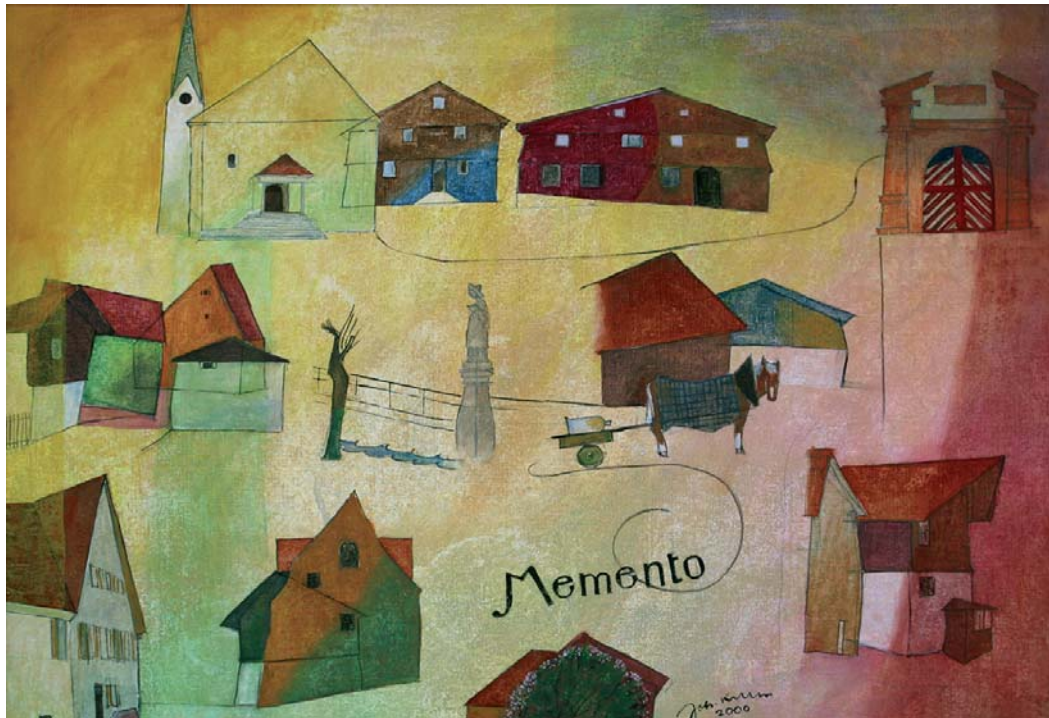

Memento

John Miller
2000